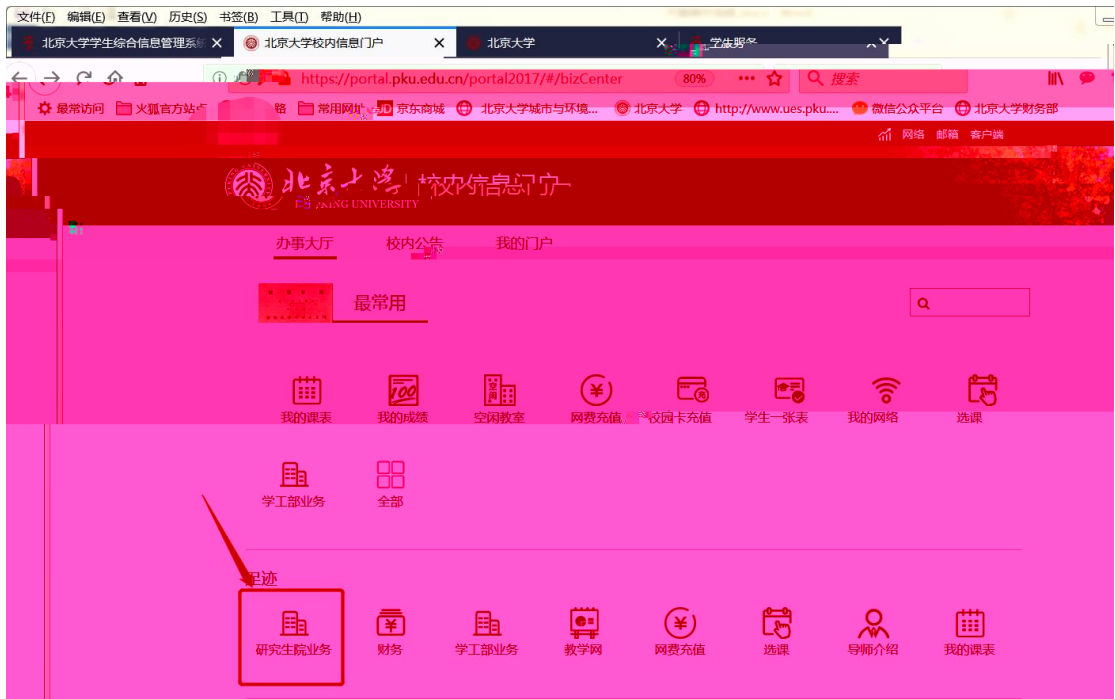

位

”

下

其

下

导航栏

我的课表 我的成绩 空闲教室 网费充值 校园卡充值 学生一张表 我的网络 选课

学工部业务 全部